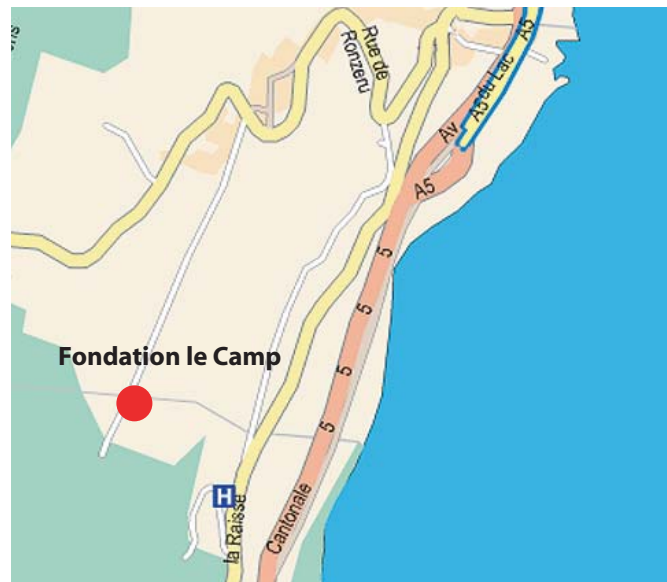

Fondation Le Camp
2028 Vaumarcus
Suisse
Tel : +41 (0) 32 836 26 36
Fax : +41 (0) 32 836 26 30

SITUATION

Autoroute A5, sortie Vaumarcus