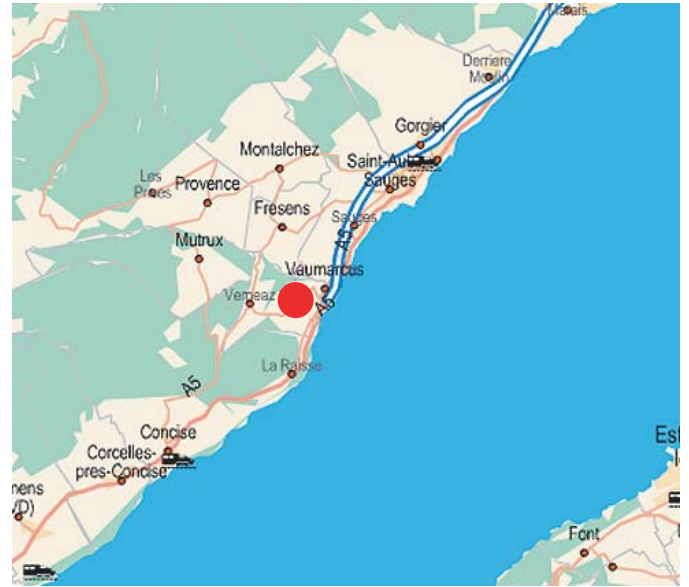

Fondation Le Camp
2028 Vaumarcus
Suisse
Tel : +41 (0) 32 836 26 36
Fax : +41 (0) 32 836 26 30

SITUATION

Autoroute A5, sortie Vaumarcus